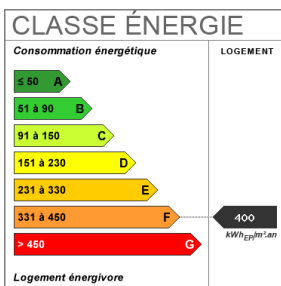

### Fiche technique du bien

Etage

2

Nombre étages

2

Provision sur charges	35 €
Bien en copropriété	Oui
Salle(s) de bains	1
WC	1
Type Chauffage	Individuel
Mécanisme Chauffage	Radiateur
Mode Chauffage	Electrique
Diagnostic Energétique	Oui
Conso Energ	400 kWh/m2 par an

## Bilan énergétique