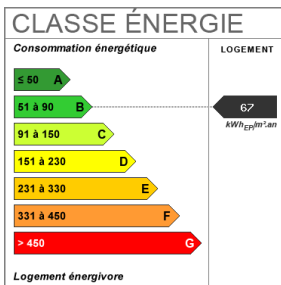

Régularisation des charges	Provisionnelles mensuelles avec régularisation annuelle
Bien en copropriété	Oui
Année construction	2018
Salle(s) d'eau	1
Cuisine	Ouverte Aménagée Equipée
Nombre places parking	1
Diagnostic Energétique	Oui
Conso Energ	67 kWh/m2 par an

Bilan énergétique

Photos du bien