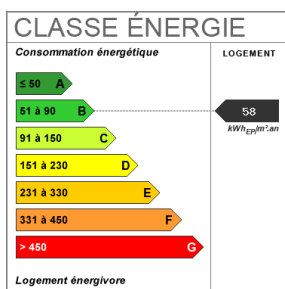

Fiche technique du bien

Etage 3

Nombre étages 4

Provision sur charges 40 €

Dépôt de garantie	560 €
Régularisation des charges	Provisionnelles mensuelles avec régularisation annuelle
Jardin	Non
Année construction	2015
Salle(s) d'eau	1
Meublé	Oui
Type Chauffage	Individuel
Mécanisme Chauffage	Radiateur
Mode Chauffage	Gaz
Eau chaude	Gaz
Nombre de balcons	1
Nombre places parking	1
Diagnostic Energétique	Oui
Conso Energ	58 kWh/m ² par an

Bilan énergétique

Photos du bien