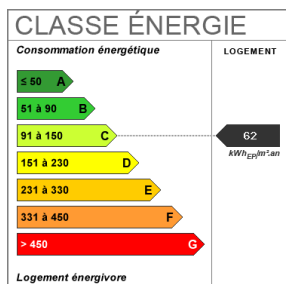

### Fiche technique du bien

Etage	2
Nombre étages	6
Provision sur charges	85 €

Dépôt de garantie 660 €

Diagnostic Energétique Oui

Conso Energ 62 kWh/m2 par an

## Bilan énergétique

Estimation du coût annuel en énergie pour un usage standard de 146€ au 08/03/2016